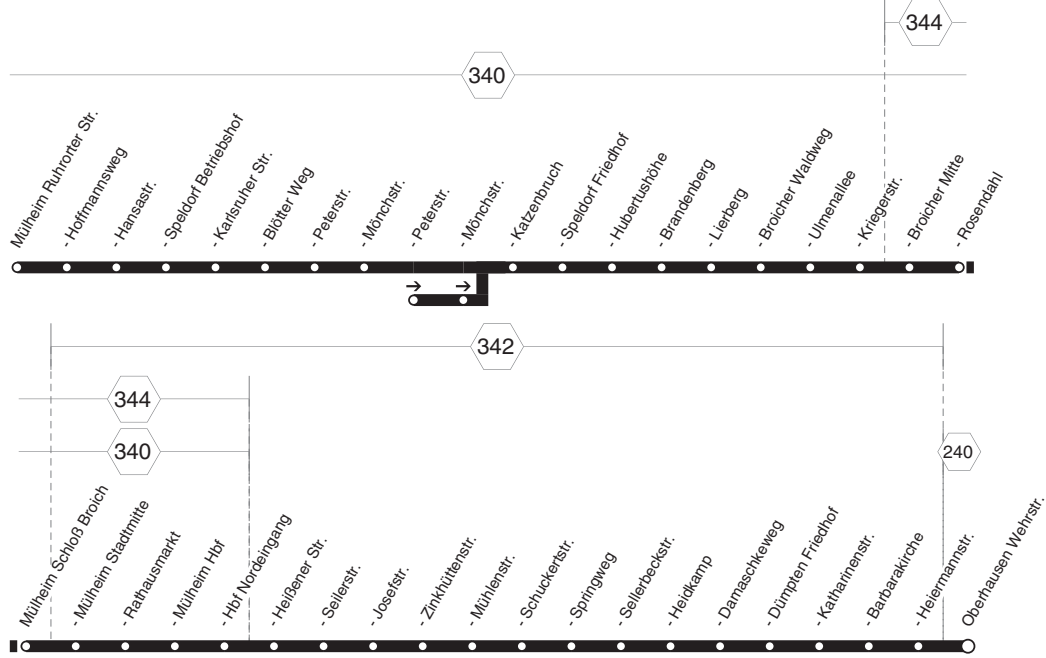

**BUS** 125

**125**

**RUHR  
BAHN**

**Speldorf - Mülheim Hbf -  
MH-Dümpten - OB-Wehrstraße  
und zurück**

**125**

**BUS**

Haltestellen	Abfahrtszeiten																	
Mülheim Ruhrorter Str.	4.31	5.31				6.17			6.47			7.17						
- Hoffmannsweg	34	34				20			50			20						
- Hansastr.	35	35				21			51			21						
- Speldorf Betriebshof	36	36				22			52			22						
- Karlsruher Str.	38	38				24			54			24						
- Peterstr. (Bstg 2)	40	40				26			56			26						
- Mönchstr. (Bstg 3)	4.41	5.41				6.27			6.57			7.27						
- Peterstr. (Bstg 1)					6.10			6.40		7.10		7.40						
- Mönchstr. (Bstg 2)					12			42		12		42						
- Speldorf Friedhof	4.15	4.44	5.15	5.44	6.00	15	6.30	45	7.00	15	7.30	45						
- Brandenburg	17	46	17	46	02	17	32	47	02	17	32	47						
- Lierberg	18	47	18	47	04	19	34	49	04	19	34	49						
- Ulmenallee	21	50	21	50	07	22	37	52	07	22	37	52						
- Broicher Mitte	23	52	23	52	09	24	39	54	09	24	39	54						
- Rosendahl	25	54	25	54	11	26	41	56	11	26	41	56						
- Schloß Broich	26	55	26	55	12	27	42	57	12	27	42	57						
- Mülheim Stadtmitte an	4.28	4.57	5.28	5.57	6.15	6.30	6.45	7.00	7.15	7.30	7.45	8.00						
- Mülheim Stadtmitte ab	4.28	4.57	5.32	5.57	6.15	6.30	6.45	7.00	7.15	7.30	7.45	8.00						
- Rathausmarkt	29	58	33	58	16	31	46	01	16	31	46	01						
- Mülheim Hbf	31	5.00	35	6.00	18	33	6.40	48	6.55	03	7.10	18	7.25	33	7.40	48	7.55	03
- Hbf Nordeingang	33	02	37	02	20	35	42	50	57	05	12	20	27	35	42	50	57	05
- Heißener Str.	35	04	39	04	22	37	44	52	59	07	14	22	29	37	44	52	59	07
- Seilerstr.	37	06	41	06	24	39	46	54	7.01	09	16	24	31	39	46	54	8.01	09
- Josefstr.	38	07	42	07	25	40	47	55	02	10	17	25	32	40	47	55	02	10
- Zinkhüttenstr.	39	08	43	08	26	41	48	56	03	11	18	26	33	41	48	56	03	11
- Mühlenstr.	41	10	45	10	28	43	50	58	05	13	20	28	35	43	50	58	05	13
- Springweg	43	12	47	12	30	45	52	7.00	07	15	22	30	37	45	52	8.00	07	15
- Heidkamp	45	14	49	14	33	48	6.55	03	7.10	18	7.25	33	7.40	48	7.55	03	8.10	18
- Dümpten Friedhof	47	16	51	16	35	50	05	20	35	50	05	20	35	50	05	20		
- Barbarakirche	50	19	54	19	38	53	08	23	38	53	08	23	38	53	08	23		
- Heiermannstr.	51	20	55	20	39	54	09	24	39	54	09	24	39	54	09	24		
Oberhausen Wehrstr. (Bstg 3) an	4.53	5.22	5.57	6.22	6.41	6.56	7.11	7.26	7.41	7.56	8.11	8.26						