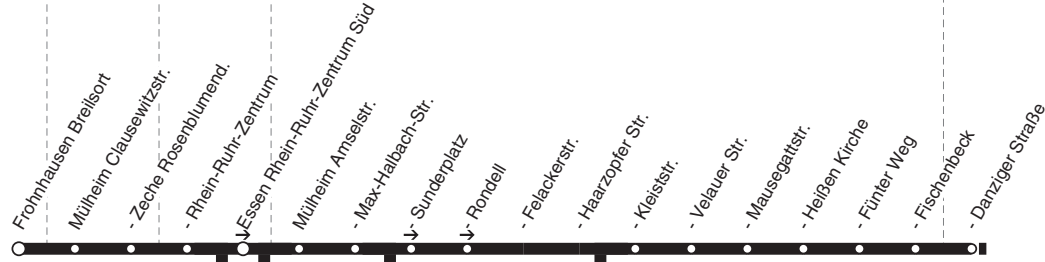

BUS 139

350

139

**RUHR
BAHN**

E-Frohnhausen - MH-Heißen - Holthausen - Saarn - Broich und zurück

139

BUS

Haltestellen		Abfahrtszeiten												
Frohnhausen Breilsort (Bstg 3) ab		4.34	5.34	5.54	19.24	20.28	21.28	22.28	23.28	7.24	17.24	18.28	22.28	23.28
Mülheim Zeche Rosenblumend.		37	37	57	27	31	31	31	31	27	27	31	31	31
- Rhein-Ruhr-Zentrum		40	40	6.00	30	34	34	34	23.34	30	30	34	34	23.34
R.-R.-Zentrum Süd (Bstg 4)		43	43	03	33	37	37	37		33	33	37	37	
Mülheim Amselstr.		44	44	04	34	38	38	38		34	34	38	38	
- Max-Halbach-Str.		45	45	05	35	39	39	39		35	35	39	39	
- Sunderplatz		47	47	07	37	41	41	41		37	37	41	41	
- Rondell		48	48	08	38	42	42	42		38	38	42	42	
- Kleiststr.		50	50	10	40	44	44	44		40	40	44	44	
- Velauer Str.		51	51	11	41	45	45	45		41	41	45	45	
- Mausegattstr.		53	53	13	43	47	47	47		43	43	47	47	
- Heißen Kirche	an	4.56	5.56	6.16	19.46	20.50	21.50	22.50	7.46	17.46	18.50	22.50		
- Heißen Kirche	ab	4.56	5.56	6.19	19.49	20.53	21.53	22.53	7.49	17.49	18.53	22.53		
- Fünter Weg		59	59	22	52	56	56	56		52	52	56	56	
- Fischenbeck		5.00	6.00	23	53	57	57	57		53	53	57	57	
- Dranziger Straße		02	02	25	alle	55	59	59	59	55	alle	55	59	alle
- Tilsiter Straße		04	04	27	30	57	21.01	22.01	23.01	57	30	57	19.01	60
- Oppspring		05	05	28	Min.	58	02	02	02	58	Min.	58	02	Min.
- Witthausstr.		07	07	30	20.00	04	04	04		8.00	18.00	04	04	
- Mendener Brücke		09	09	32	02	06	06	06		02	02	06	06	
- Klostermarkt		11	11	34	04	08	08	08		04	04	08	08	
- Mats Kamp		13	13	36	06	10	10	10		06	06	10	10	
- Lehnerfeld		14	14	37	07	11	11	11		07	07	11	11	
- Kleefeld		15	15	38	08	12	12	12		08	08	12	12	
- Sanddornweg		16	16	39	09	13	13	13		09	09	13	13	
- Weißdornbogen		17	17	40	10	14	14	14		10	10	14	14	
- Brüsseler Allee		18	18	41	11	15	15	15		11	11	15	15	
- Selma-Lagerlöf-Str.		19	19	42	12	16	16	16		12	12	16	16	
- Lindenhof		20	20	43	13	17	17	17		13	13	17	17	
- Nachbarsweg		21	21	44	14	18	18	18		14	14	18	18	
- Schleswiger Str.		23	23	46	16	20	20	20		16	16	20	20	
- Heuweg		24	24	47	17	21	21	21		17	17	21	21	
- Broich Friedhof	an	5.25	6.25	6.48	20.18	21.22	22.22	23.22	8.18	18.18	19.22	23.22		