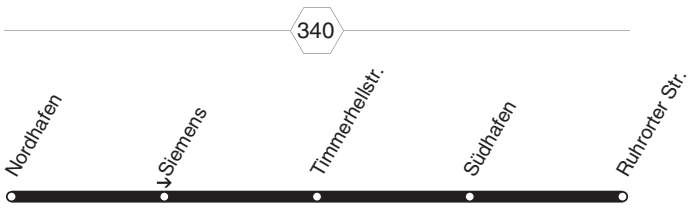

RUHR  
BAHN

E 14

Nordhafen - Südhafen -  
Ruhroter Str.  
und zurück

BUS

E 14

BUS

E 14

**BUS** **E 14**

montags bis freitags

| Haltestellen   |    | Abfahrtszeiten |
|----------------|----|----------------|
| Nordhafen      | ab | 7.45           |
| Siemens        |    | 47             |
| Timmerhellstr. |    | 48             |
| Südhafen       |    | 49             |
| Ruhrorter Str. | an | 7.50           |

**BUS** **E 14**

montags bis freitags

| Haltestellen   |    | Abfahrtszeiten |
|----------------|----|----------------|
| Ruhrorter Str. | ab | 15.24          |
| Südhafen       |    | 25             |
| Timmerhellstr. |    | 26             |
| Nordhafen      | an | 15.28          |