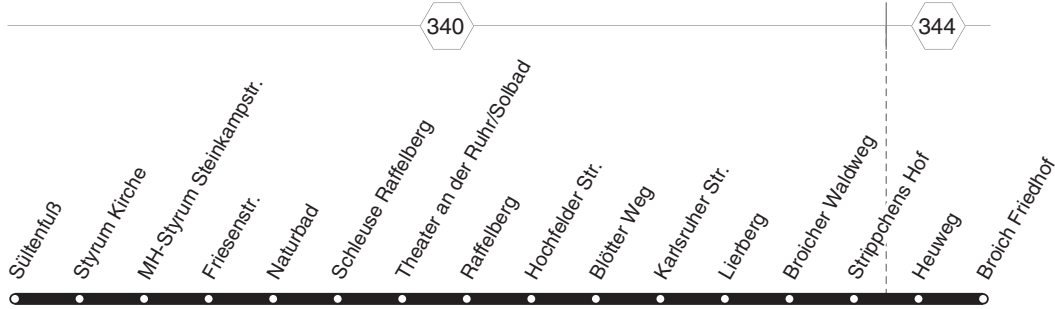

**BUS**

**E 22**

**E 22**

**RUHR  
BAHN**

**Sültenfuß - MH-Styrum Steinkampstr. -  
Raffelberg - Lierberg - Broich Friedhof**

**E 22**

**BUS**

**BUS E 22****montags bis freitags**

Haltestellen		Abfahrtszeiten	
		<b>83</b>	<b>83</b>
Süldenfuß	ab		15.45
Styrum Kirche (Bstg 1)			47
MH-Styrum Steinkampstr.		13.55	48
Friesenstr.		56	49
Naturbad		58	51
Schleuse Raffelberg		59	52
Theater an der Ruhr/Solbad		14.00	53
Raffelberg		01	54
Hochfelder Str.		02	55
Blötter Weg		03	56
Karlsruher Str.		04	57
Lierberg		06	59
Broicher Waldweg		07	16.00
Strippchens Hof		09	02
Heuweg		11	04
Broich Friedhof	an	14.12	16.05

**83** = nur an Schultagen, nicht Rosenmontag**E 22****RUHR  
BAHN****Süldenfuß - MH-Styrum Steinkampstr. -  
Raffelberg - Lierberg - Broich Friedhof****E 22****BUS**