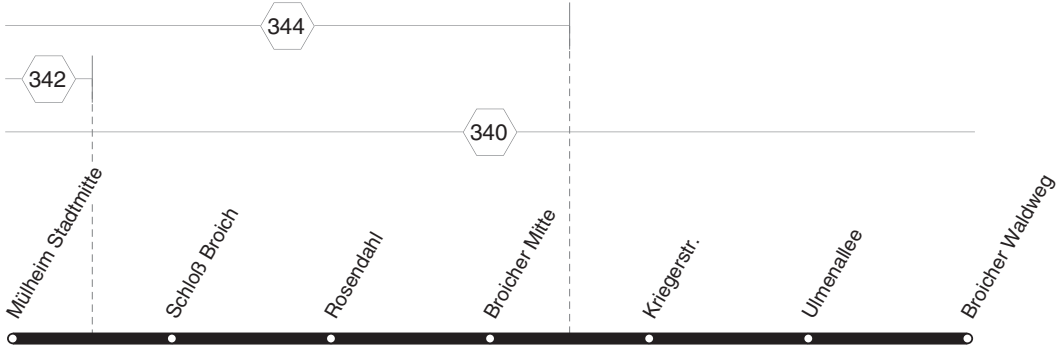

BUS **E 25**

E 25

**RUHR
BAHN**

**Mühlheim Stadtmittte - Schloß Broich -
Broicher Mitte - Broicher Waldweg**

E 25

BUS

**E 25****montags bis freitags**

Haltestellen		Abfahrtszeiten
Mülheim Stadtmitte	ab	12.23
Schloß Broich		25
Rosendahl		26
Broicher Mitte		28
Kriegerstr.		29
Ulmenallee		31
Broicher Waldweg	an	12.32

33 = nur an Schultagen, nicht Rosenmontag**E 25**RUHR
BAHN**Mülheim Stadtmitte - Schloß Broich -
Broicher Mitte - Broicher Waldweg****E 25**