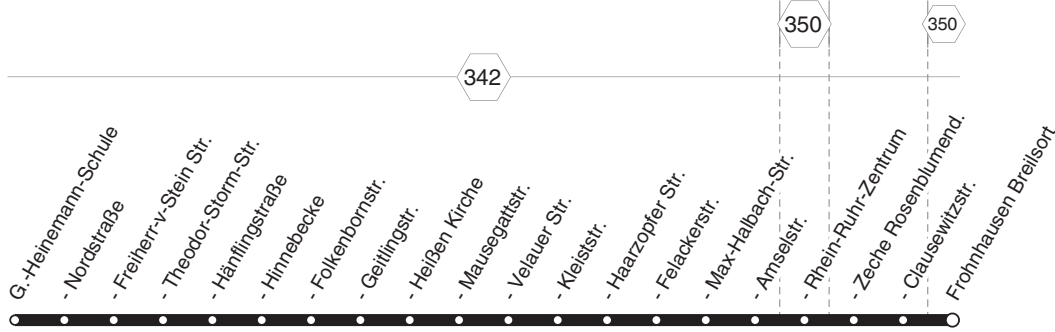

**E 29****montags bis freitags**

Haltestellen		Abfahrtszeiten	
		83	83
Amselstr.	ab	7.40	
Max-Halbach-Str.		41	
Sunderplatz		43	7.46
Rondell		44	47
Kleiststr.		46	49
Velauer Str.		47	50
Mausegattstr.		49	52
Heißen Kirche		52	55
Geitlingstr.		55	58
Folkenbornstr.		56	59
Hinnebecke		57	8.00
Hänflingstraße		58	01
Theodor-Storm-Str.		8.00	03
Freiherr-v-Stein Str.		01	04
Nordstraße		03	06
G.-Heinemann-Schule	an	8.06	8.09

83 = nur an Schultagen, nicht Rosenmontag**E 29**RUHR
BAHNHeimaterde - Kleiststr. -
Heißen Kirche - Gustav-Heinemann-Schule**E 29**

BUS

BUS

E 29

E 29

**RUHR
BAHN**

**Gustav-Heinemann-Schule - Heißen Kirche -
Kleiststr. - R.-Ruhr-Zentrum - Frohnhausen Breilsort**