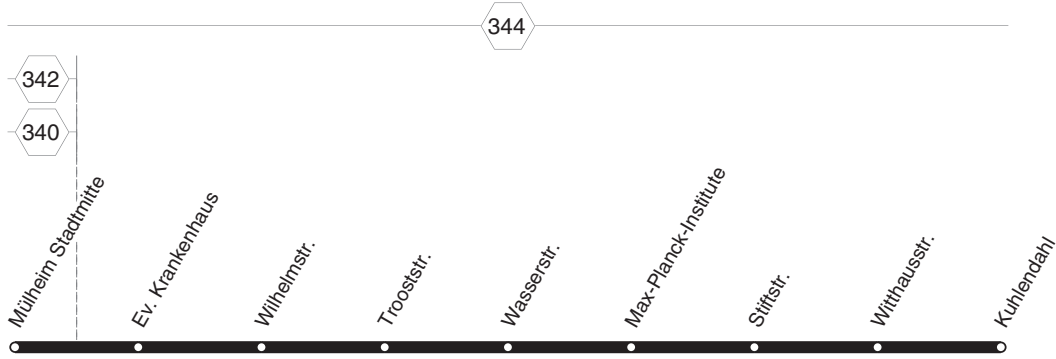

BUS

E 30

E 30

**RUHR
BAHN**

**MH-Stadtmitte - Ev. Krankenhaus -
Max-Planck-Institute - Stiftstr. - Kuhlendahl**

E 30

BUS

**E 30****montags bis freitags**

Haltestellen		Abfahrtszeiten
		33
Mülheim Stadtmitte	ab	7.23
Ev. Krankenhaus		25
Wilhelmstr.		26
Trooststr.		27
Wasserstr.		28
Max-Planck-Institute		29
Stiftstr.		30
Witthausstr.		32
Kuhlendahl	an	7.33

33 = nur an Schultagen, nicht Rosenmontag

E 30RUHR
BAHN
**MH-Stadtmitte - Ev. Krankenhaus -
Max-Planck-Institute - Stiftstr. - Kuhlendahl**
E 30