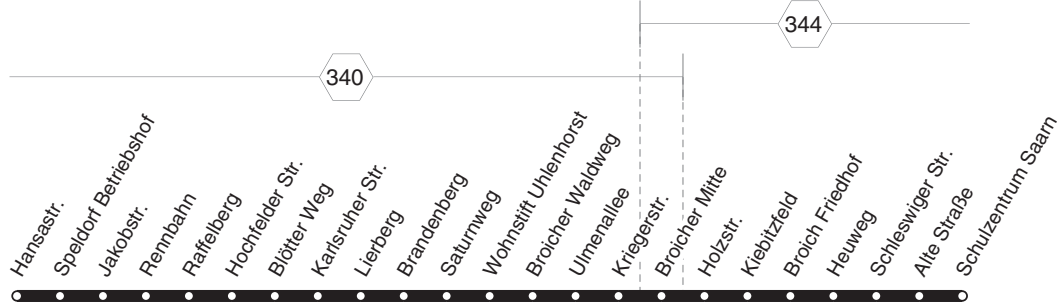

E 34

E 34

RUHR
BAHN

**Hansastr. - Lierberg -
Kiebitzfeld - Schulzentrum Saarn**

E 34

**E 34****montags bis freitags**

Haltestellen		Abfahrtszeiten
		33
Hansastr.	ab	7.30
Speldorf Betriebshof		31
Jakobstr.		32
Rennbahn		33
Raffelberg		34
Hochfelder Str.		35
Blötter Weg		36
Karlsruher Str.		37
Lierberg		39
Brandenberg		40
Saturnweg		41
Wohnstift Uhlenhorst		42
Broicher Waldweg		43
Ulmenallee		44
Kriegerstr.		45
Broicher Mitte		46
Holzstr.		47
Kiebitzfeld		49
Broich Friedhof		50
Heuweg		52
Schleswiger Str.		54
Alte Straße		56
Schulzentrum Saarn	an	7.59

33 = nur an Schultagen, nicht Rosenmontag**E 34**RUHR
BAHN**Hansastr. - Lierberg -
Kiebitzfeld - Schulzentrum Saarn****E 34**

BUS