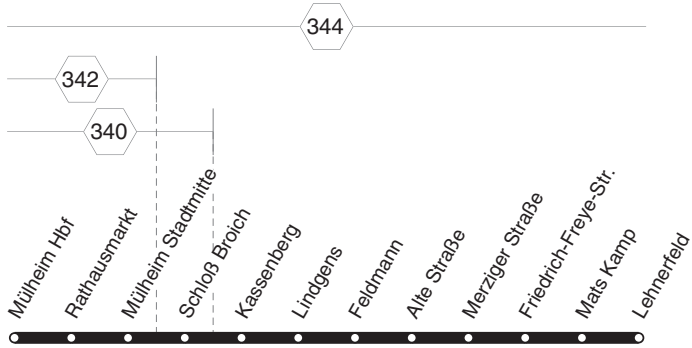

BUS

E 35

E 35

RUHR  
BAHN

Mühlheim Hbf - MH-Stadtmittle -  
Schloß Broich - Lehnerfeld  
und zurück

E 35

BUS

**BUS E 35****montags bis freitags**

Haltestellen		Abfahrtszeiten	
		<b>SS</b>	<b>SS</b>
Mülheim Hbf	ab		7.40
Rathausmarkt			42
Mülheim Stadtmitte		7.01	44
Schloß Broich		04	47
Kassenberg		05	48
Lindgens		06	49
Feldmann		07	50
Alte Straße		09	52
Merziger Straße		10	53
Friedrich-Freye-Str.		11	54
Mats Kamp		13	56
Lehnerfeld	an	7.14	7.57

**SS** = nur an Schultagen, nicht Rosenmontag**BUS E 35****montags bis freitags**

Haltestellen		Abfahrtszeiten			
		<b>SS</b>	<b>SS</b>	<b>SS</b>	<b>SS</b>
Lehnerfeld	ab	12.42	12.54	13.40	13.51
Mats Kamp		43	55	41	52
Friedrich-Freye-Str.		45	57	43	54
Merziger Straße		46	58	44	55
Alte Straße		47	59	45	56
Feldmann		49	13.01	47	58
Lindgens		50	02	48	59
Kassenberg		52	04	50	14.01
Schloß Broich		53	05	51	02
Mülheim Stadtmitte		12.56	08	13.54	14.05
Rathausmarkt			09		
Mülheim Hbf	an		13.11		

**SS** = nur an Schultagen, nicht Rosenmontag**E 35**  
RUHR  
BAHN**Mülheim Hbf - MH-Stadtmitte -  
Schloß Broich - Lehnerfeld  
und zurück****BUS**  
**E 35**