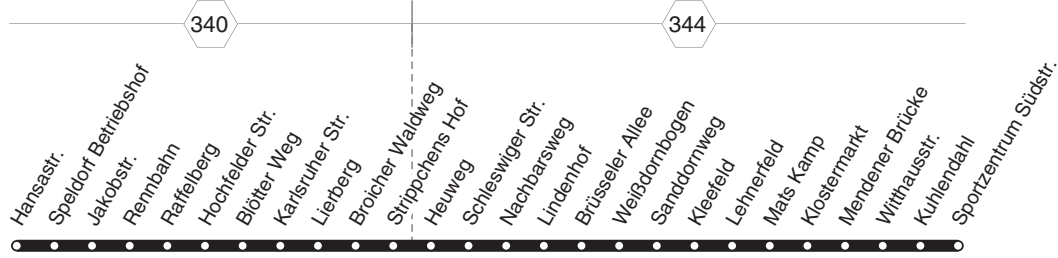

BUS

E 39

E 39

**RUHR
BAHN**

**Hansastr. - Lierberg - Weißdornbogen -
Kuhlendahl - Sportzentrum Südstr.**

E 39

BUS

BUS E 39**montags bis freitags**

Haltestellen		Abfahrtszeiten	
		33	33
Hansastr.	ab		7.00
Speldorf Betriebshof			01
Jakobstr.			02
Rennbahn			03
Raffelberg			04
Hochfelder Str.			05
Blötter Weg			06
Karlsruher Str.			07
Lierberg			09
Broicher Waldweg			10
Strippchens Hof			12
Heuweg			14
Schleswiger Str.			16
Nachbarsweg			18
Lindenhof			19
Brüsseler Allee			21
Weißdornbogen		7.19	22
Sandornweg		20	23
Kleefeld		21	24
Lehnerfeld		22	25
Mats Kamp		23	26
Klostermarkt		25	28
Mendener Brücke		27	30
Witthausstr.		29	32
Kuhlendahl		33	36
Sportzentrum Südstr.	an	7.35	7.38

33 = nur an Schultagen, nicht Rosenmontag**E 39****RUHR
BAHN****Hansastr. - Lierberg - Weißdornbogen -
Kuhlendahl - Sportzentrum Südstr.****E 39****BUS**