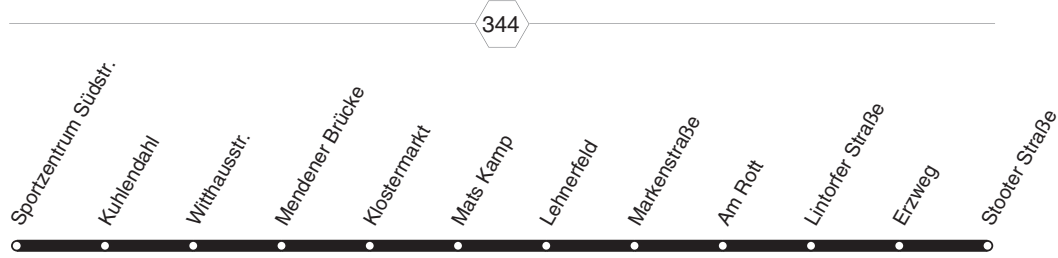

RUHR
BAHN

**Stooter Str. - Lehnerfeld -
Sportzentrum Südstr.**

E 53

BUS

**E 53****montags bis freitags**

Haltestellen		Abfahrtszeiten
		53
Stooter Straße	ab	7.15
Erzweg		16
Lintorfer Straße		17
Am Rott		18
Markenstraße		19
Lehnerfeld		21
Mats Kamp		22
Klostermarkt		24
Mendener Brücke		26
Witthausstr.		28
Kuhlendahl		32
Sportzentrum Südstr.	an	7.34

53 = nur an Schultagen, nicht RosenmontagRUHR
BAHN**E 53****Stooter Str. - Lehnerfeld -
Sportzentrum Südstr.****E 53**

BUS

E 53

E 53

RUHR
BAHN

Sportzentrum Südstr. - Lehnerfeld -
Stooter Str.

E 53

BUS