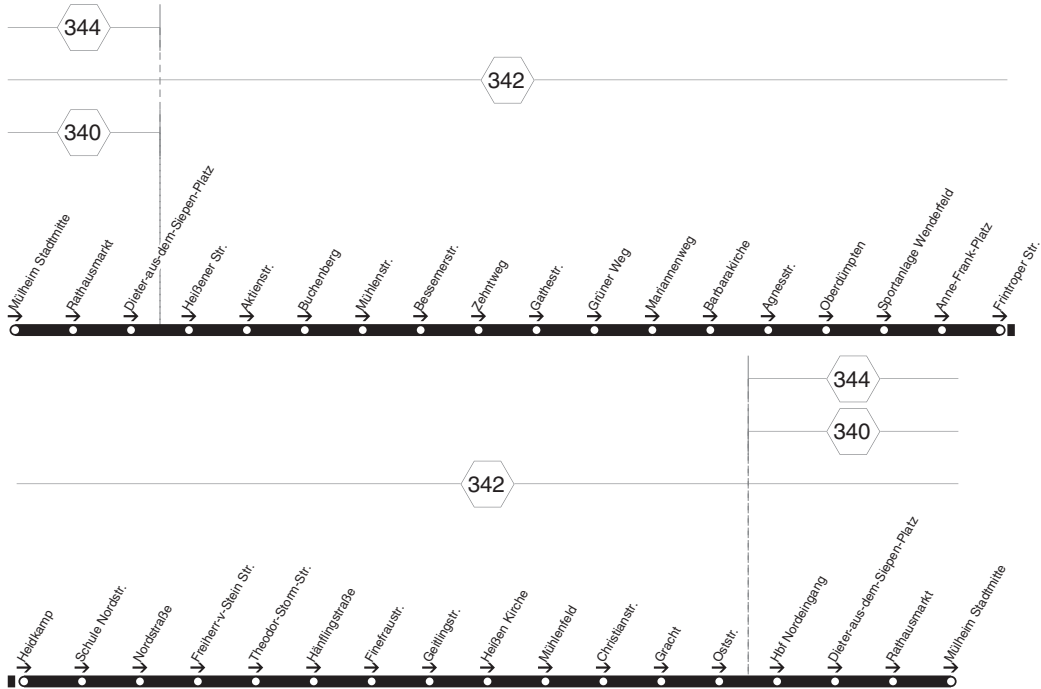

BUS

NE1

NE1

RUHR
BAHN

Mülheim Stadtmite - Dümpfen - Heißen - Mülheim Stadtmite

NE1

BUS