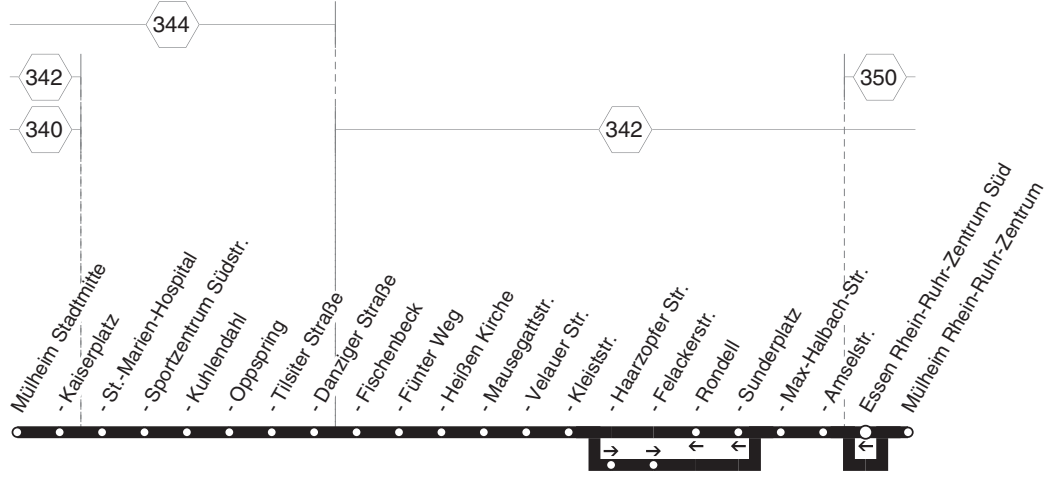

BUS

NE5

NE5

RUHR
BAHN

Mülheim Stadtmitte - Oppspring -
Heißen - Rhein-Ruhr-Zentrum
und zurück

NE5

BUS